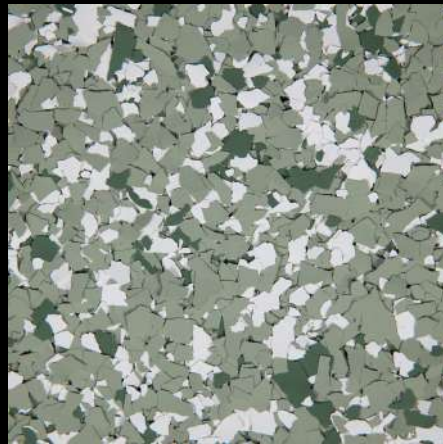

HYPERCHIPS DOMINO LINE

paillettes de vinyle ou PVC

TAILLE 3 :

DOMINO GREEN
cat. 2